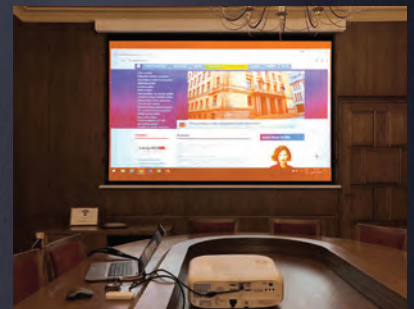

Latvijas Republikas Finanšu ministrija